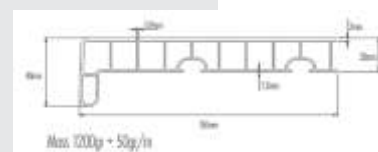

Šifra	VPC		Boja	Jedinica
75908	28,00	PVC KLUPICA 100 mm	MRAMOR	6 m
75909	42,00	PVC KLUPICA 150 mm	MRAMOR	6 m
75910	55,80	PVC KLUPICA 200 mm	MRAMOR	6 m
75911	71,00	PVC KLUPICA 250 mm	MRAMOR	6 m
75912	84,00	PVC KLUPICA 300 mm	MRAMOR	6 m
78552	14,40	PVC ZAVRŠETAK	MRAMOR	Kom

Mramor