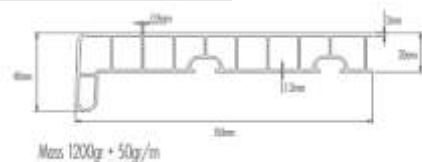

Plastične prozorske klupice

Šifra standard	VPC	Šifra ECO VPC	VPC		Boja	Jedinica
75902	25,73	82809	22,40	PVC KLUPICA 100 mm	BIJELA	6 m
75903	35,00	78537	26,40	PVC KLUPICA 150 mm	BIJELA	6 m
75904	43,00	78538	33,60	PVC KLUPICA 200 mm	BIJELA	6 m
75905	57,00	78539	44,00	PVC KLUPICA 250 mm	BIJELA	6 m
75906	64,00	85880	52,00	PVC KLUPICA 300 mm	BIJELA	6 m
80960	77,00	85881	62,40	PVC KLUPICA 350 mm	BIJELA	6 m
86703	98,40	-----	-----	PVC KLUPICA 450 mm	BIJELA	6 m
78536	115,56	-----	-----	PVC KLUPICA 500 mm	BIJELA	6 m
75907	14,40	85882	7,80	PVC ZAVRŠETAK	BIJELA	Kom